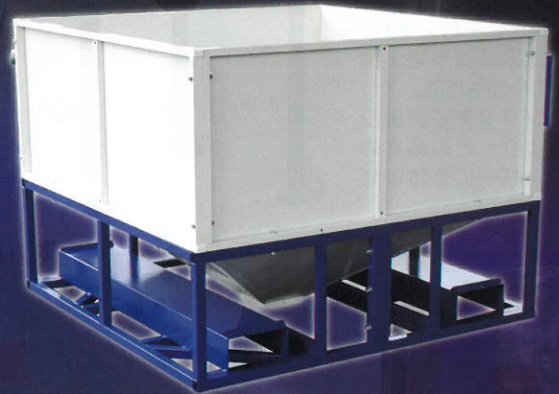

播種機の土入れ作業をサポート

フレコンシードシリーズ

フレコンシードサポート・フレコンシードタンク・フレコンシードホッパー

フレコンシード SERIES

安全作業で効率アップ!

フレコンシードサポート FSS-1100

フレコンシードタンク FST-1200

フレコンシードホッパー FSH-1200

品名	フレコンシードサポート	フレコンシードタンク	フレコンシードホッパー
型式	FSS-1100	FST-1200	FSH-1200
全長 (mm)	1,106	1,200	1,200
全幅 (mm)	1,106	1,200	1,200
全高 (mm)	1,050~1,456	1,000	400
本体重量 (kg)	70	100	58
許容重量 (kg)	1,200	1,200	1,200
小売価格	¥78,000(税別)	¥130,000(税別)	¥85,000(税別)

FLECON SEED series

フレコンシードサポート + フレコンシードタンク

- タンク型採用の為、残土がほぼ無く培土供給が可能。
- シャッター付により、排出量調整や培土供給の中断も可能。
- ワンタッチ式排出口により、どの高さのホッパーにも合わせやすい。

フォークリフトなどで先にタンク内に培土を供給します。

FST-1200標準装備

ワンタッチ式排出口

シャッター標準装備

フレコンシードサポート + フレコンシードホッパー

- 培土の入ったフレコンをそのまま載せるだけ。
- 傾斜の柱がきっちりとフレコンを支え、安定した培土供給が可能。

残土排出補助装置 (オプション)

- 排出最終段階の培土を上下に装置を動かすことで、スムーズに残土排出可能。
- 四隅どの位置にも取付可能で、効率の良い土入れ作業ができる。

残土排出補助装置

FSH-OP1

¥25,000(税別)

フレコンシードサポート オプション

ワンタッチキャスター強力型