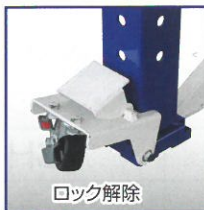

使用時ロック

ロック解除

FSS-OP1

耐荷重:約300kg

¥35,000(税別)