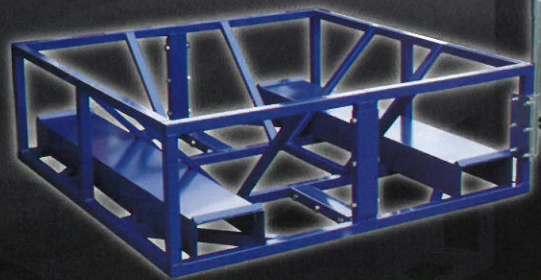

播種機の土入れ作業をサポート

フレコンシードシリーズ

フレコンシードサポート・フレコンシードタンク・フレコンシードホッパー

フレコンシード SERIES

安全作業で効率アップ!

フレコンシードサポート FSS-1100

フレコンシードタンク FST-1200

フレコンシードホッパー FSH-1200

品名	フレコンシードサポート	フレコンシードタンク	フレコンシードホッパー
型式	FSS-1100	FST-1200	FSH-1200
全長 (mm)	1,106	1,200	1,200
全幅 (mm)	1,106	1,200	1,200
全高 (mm)	1,050~1,456	1,000	400
本体重量 (kg)	70	100	58
許容重量 (kg)	1,200	1,200	1,200
小売価格	¥78,000(税別)	¥130,000(税別)	¥85,000(税別)

FLECON SEED series

フレコンシードサポート + フレコンシードタンク

- タンク型採用の為、残土がほぼ無く培土供給が可能。
- シャッター付により、排出量調整や培土供給の中断も可能。
- ワンタッチ式排出口により、どの高さのホッパーにも合わせやすい。

フォークリフトなどで先にタンク内に培土を供給します。

FST-1200標準装備

ワンタッチ式排出口

シャッター標準装備

フレコンシードサポート + フレコンシードホッパー

- 培土の入ったフレコンをそのまま載せるだけ。
- 傾斜の柱がきっちりとフレコンを支え、安定した培土供給が可能。

残土排出補助装置 (オプション)

- 排出最終段階の培土を上下に装置を動かすことで、スムーズに残土排出可能。
- 四隅どの位置にも取付可能で、効率の良い土入れ作業ができる。

残土排出補助装置

FSH-OP1

¥25,000(税別)

フレコンシードサポート オプション

ワンタッチキャスター強力型