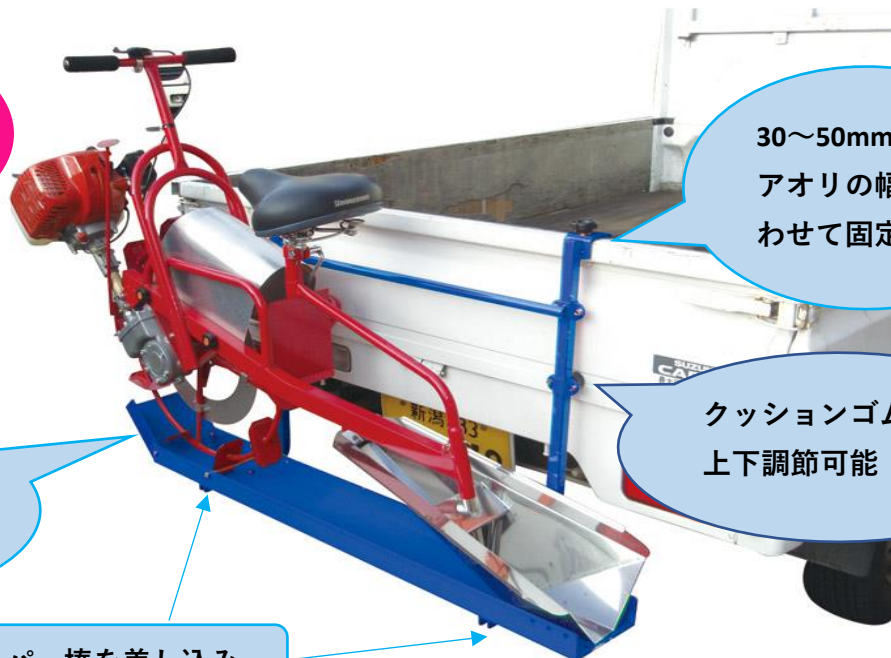

重い・転ぶ・荷台が汚れるをすべて解消！

# ブラウキャリー(溝切機運搬)

各社溝切機  
に対応！

30～50mmまで  
アオリの幅に合  
わせて固定可能

クッションゴム付き  
上下調節可能

安定性バツグン  
車輪止めフレーム

お好みの位置でストッパー棒を差し込み

溝切機を固定する際は、ゴム・ヒモ等をご用意ください

公道走行は運転席の背面に

圃場移動らくらく！

型 式	フレーム寸法(mm)	積載台寸法(mm)	適 応	重 量
PC-11	長さ700×高さ670	幅150×長さ1100 高さ50	軽トラ・普通トラック対応	6kg
PC-22	長さ700×高さ830		普通トラック用	6.3kg

後ろアオリに取付けての公道走行はお止めください。

■製造元

農機具製造販売

株式会社 ケーエス製販

〒959-1276 新潟県燕市小池1502-1  
TEL.0256-66-0261 FAX.0256-66-0351  
URL. <http://www.ks-seihan.com/>  
E-mail. [ks-seihan@sirius.ocn.ne.jp](mailto:ks-seihan@sirius.ocn.ne.jp)