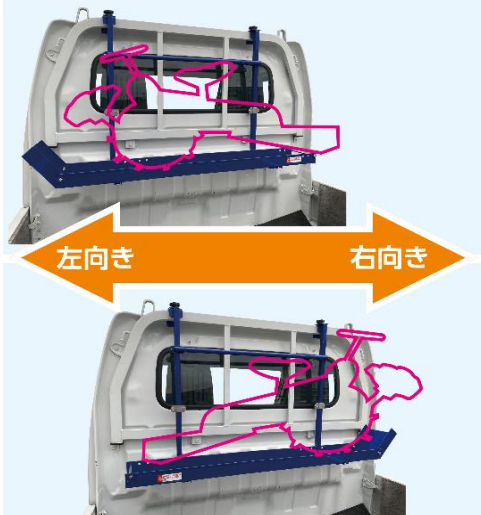

重い・転ぶ・荷台が汚れるをすべて解消！

ブラウキャリー(溝切機運搬)

各社溝切機
に対応！

安定性バツグン
車輪止めフレーム

30~50mmまで
アオリの幅に合
わせて固定可能

クッションゴム付
き上下調節可能

お好みの位置でストッパー棒を差し込み

取り付ける向きは左右どちらでもOK！

公道走行は運転席の背面に

圓場移動らくらく！

※PC-11Aのみ入替可能

溝切機を固定する際は、ゴム・ヒモ等をご用意ください

型 式	フレーム寸法(mm)	積載台寸法(mm)	適 応	重 量
PC-11A	長さ700×高さ670	幅150×長さ1100	軽トラ・普通トラック対応	6kg
PC-22A	長さ700×高さ830	高さ50	普通トラック用	6.3kg

後ろアオリに取付けての公道走行はお止めください。